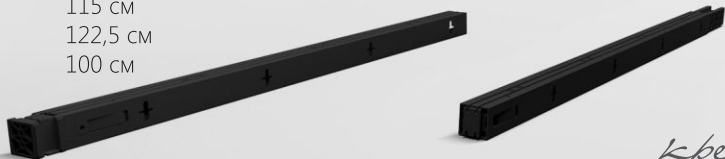

# Аксессуары

профиль вертикальный

115 см  
122,5 см  
100 см

профиль угловой

100 см  
60 см

профиль горизонтальный

89,5 см  
89,5 см

опоры