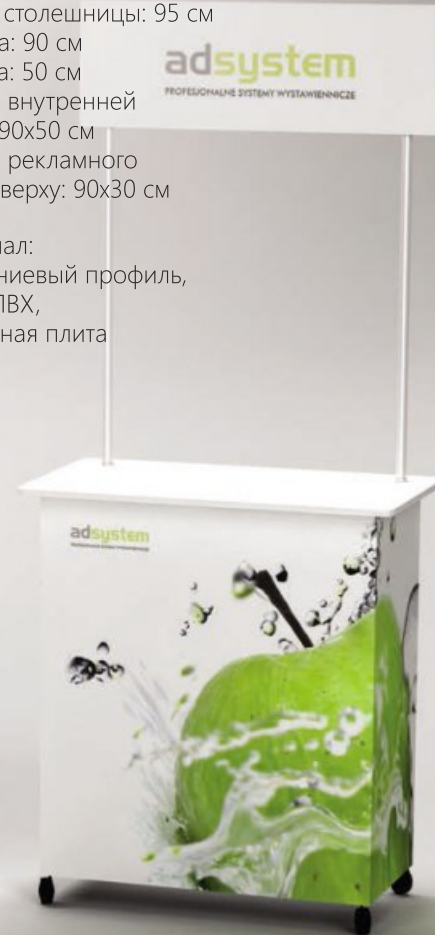

← конструкция
складывается
вместе с изображением